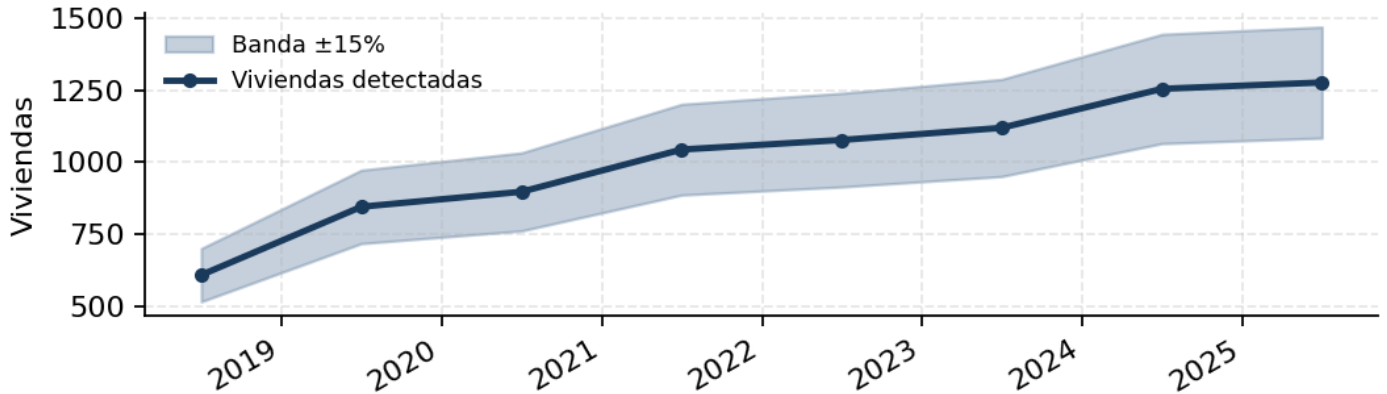

Barrio: Yacyretá

Categoría: Barrio consolidado con crecimiento

Julio 2018

Julio 2025

CRECIMIENTO DE VIVIENDAS

Fecha	Viviendas estimadas	Rango (±15%)
Julio 2018	610	518 - 702
Julio 2020	898	763 - 1.033
Julio 2023	1.119	951 - 1.287
Julio 2025	1.276	1.084 - 1.468

Viviendas detectadas — Yacyretá**POBLACIÓN ESTIMADA ACTUAL****4.594 personas**

Rango 3.674 a 5.513 · Niños 0-14 estimados: 1.378.

METODOLOGÍA**Imágenes satelitales:** Sentinel-2 ESA Copernicus (resolución 10 m, composite mediano junio-agosto).**Detección de edificios:** Google Open Buildings v3 (CC BY 4.0). Filtro de confianza > 0.70.**Población:** WorldPop 2020 + factor 3.6 personas por vivienda (INDEC, promedio Misiones), con corrección temporal por conteo de edificios.**Período cubierto:** Julio 2018 - Julio 2025. Composite mediano del invierno seco (junio-agosto) de cada año.**Margen de error de conteo:** ±15%. Los números se reportan como rango por honestidad estadística.Detalle completo en **METODOLOGIA.md** del repositorio público.