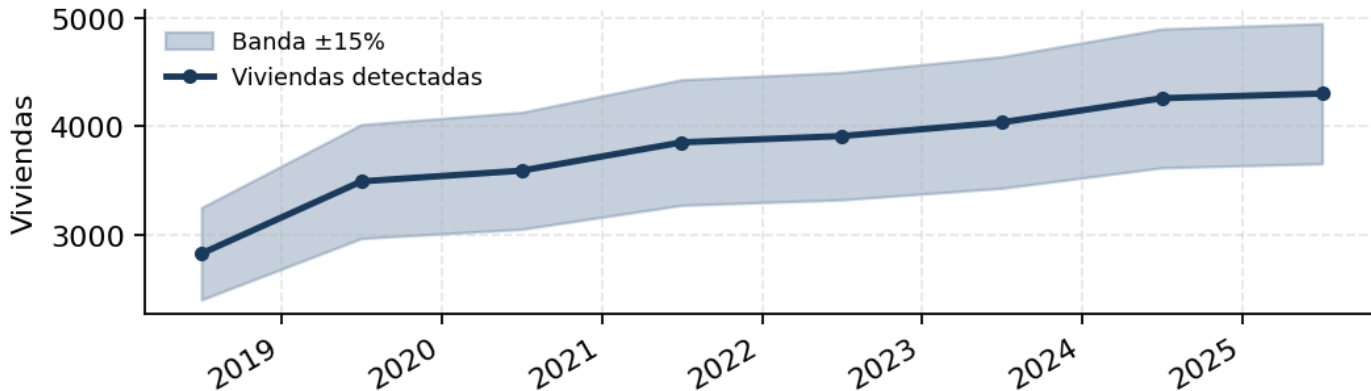

Barrio: Villa Cabello

Categoría: Barrio consolidado (control)

Julio 2018

Julio 2025

CRECIMIENTO DE VIVIENDAS

Fecha	Viviendas estimadas	Rango (±15%)
Julio 2018	2.828	2.403 - 3.253
Julio 2020	3.593	3.054 - 4.132
Julio 2023	4.038	3.432 - 4.644
Julio 2025	4.304	3.658 - 4.950

Viviendas detectadas — Villa Cabello

POBLACIÓN ESTIMADA ACTUAL

15.494 personas

Rango 12.395 a 18.594 · Niños 0-14 estimados: 4.648.

METODOLOGÍA

Imágenes satelitales: Sentinel-2 ESA Copernicus (resolución 10 m, composite mediano junio-agosto).