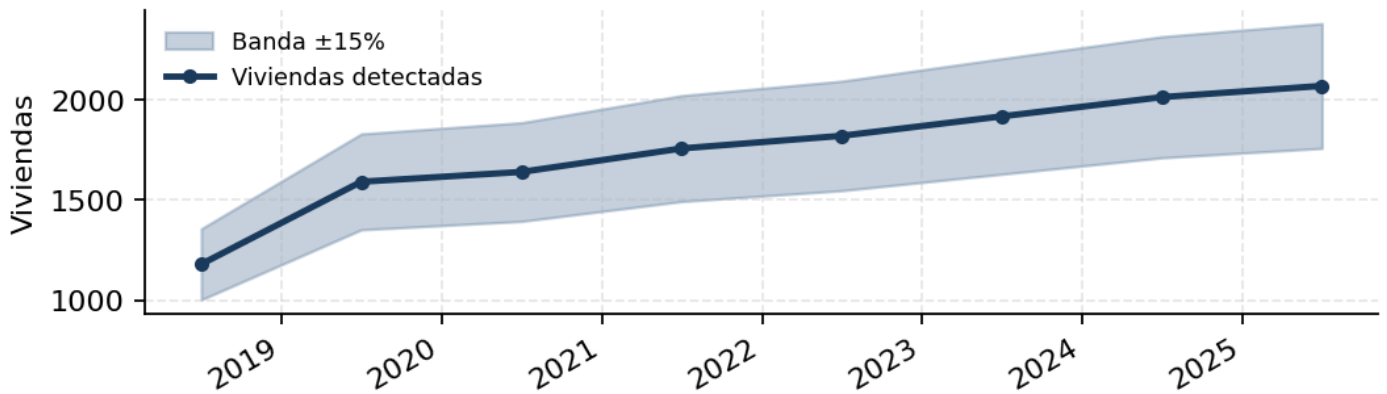

Barrio: Villa Bonita

Categoría: Barrio consolidado con crecimiento

Julio 2018

Julio 2025

CRECIMIENTO DE VIVIENDAS

Fecha	Viviendas estimadas	Rango (±15%)
Julio 2018	1.179	1.002 - 1.356
Julio 2020	1.639	1.393 - 1.885
Julio 2023	1.916	1.628 - 2.204
Julio 2025	2.068	1.757 - 2.379

Viviendas detectadas — Villa Bonita

POBLACIÓN ESTIMADA ACTUAL

7.445 personas

Rango 5.955 a 8.934 · Niños 0-14 estimados: 2.233.

METODOLOGÍA

Imágenes satelitales: Sentinel-2 ESA Copernicus (resolución 10 m, composite mediano junio-agosto).