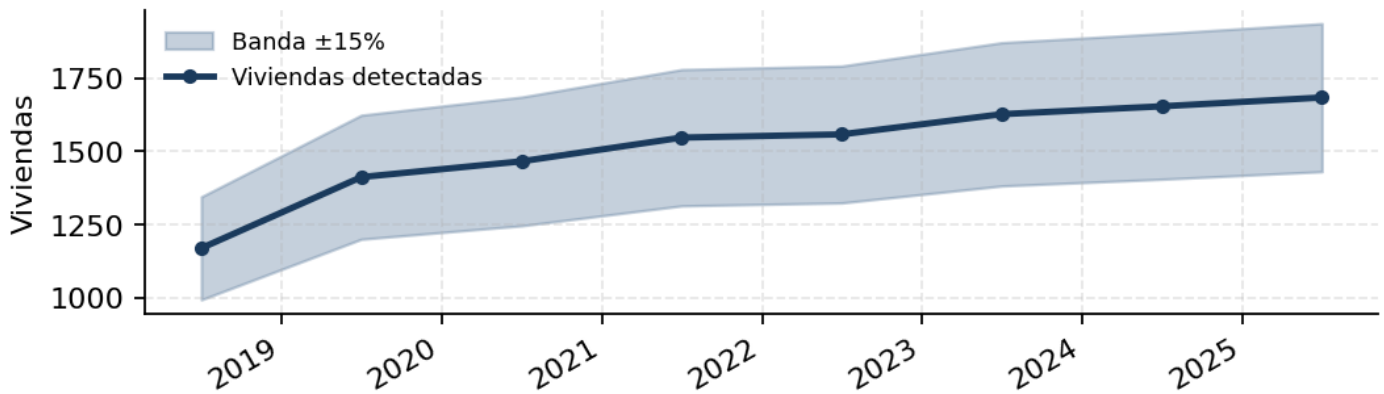

Barrio: Complejo Gervasio Artigas

Categoría: Asentamiento de crecimiento rápido

Julio 2018

Julio 2025

CRECIMIENTO DE VIVIENDAS

Fecha	Viviendas estimadas	Rango (±15%)
Julio 2018	1.169	993 - 1.345
Julio 2020	1.466	1.246 - 1.686
Julio 2023	1.627	1.382 - 1.872
Julio 2025	1.684	1.431 - 1.937

Viviendas detectadas — Complejo Gervasio Artigas**POBLACIÓN ESTIMADA ACTUAL****6.062 personas**

Rango 4.849 a 7.275 · Niños 0-14 estimados: 1.818.

METODOLOGÍA**Imágenes satelitales:** Sentinel-2 ESA Copernicus (resolución 10 m, composite mediano junio-agosto).**Detección de edificios:** Google Open Buildings v3 (CC BY 4.0). Filtro de confianza > 0.70.**Población:** WorldPop 2020 + factor 3.6 personas por vivienda (INDEC, promedio Misiones), con corrección temporal por conteo de edificios.**Período cubierto:** Julio 2018 - Julio 2025. Composite mediano del invierno seco (junio-agosto) de cada año.**Margen de error de conteo:** ±15%. Los números se reportan como rango por honestidad estadística.Detalle completo en **METODOLOGIA.md** del repositorio público.