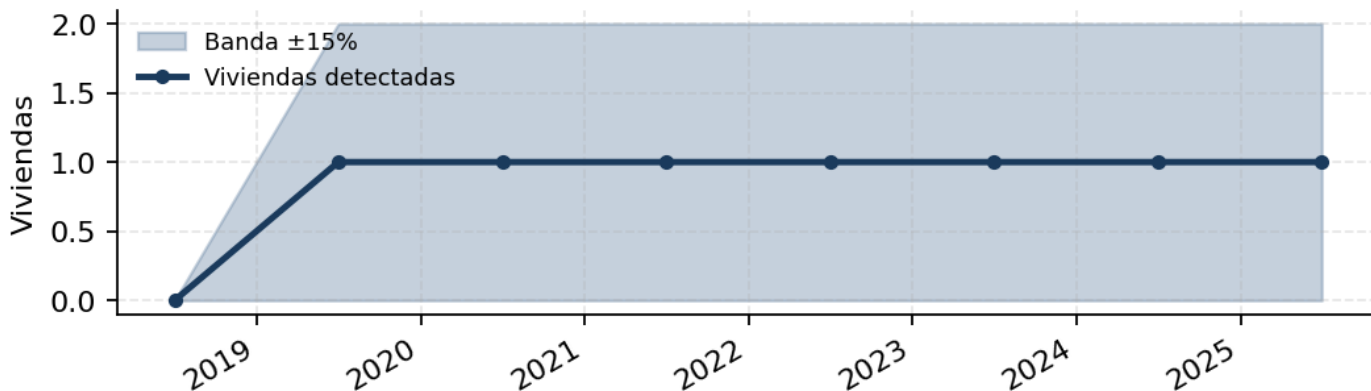

Barrio: Colonia Laosiana

Categoría: Asentamiento de crecimiento rápido

Julio 2018

Julio 2025

CRECIMIENTO DE VIVIENDAS

Fecha	Viviendas estimadas	Rango (±15%)
Julio 2018	0	0 - 0
Julio 2020	1	0 - 2
Julio 2023	1	0 - 2
Julio 2025	1	0 - 2

Viviendas detectadas — Colonia Laosiana

POBLACIÓN ESTIMADA ACTUAL

4 personas

Rango 2 a 5 · Niños 0-14 estimados: 1.

METODOLOGÍA

Imágenes satelitales: Sentinel-2 ESA Copernicus (resolución 10 m, composite mediano junio-agosto).